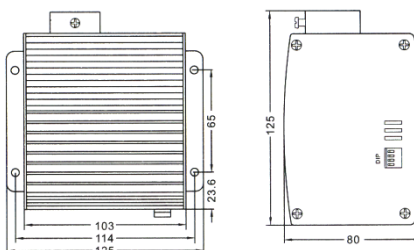

DEFINITION

Le **Générateur LED 10W** est disponible avec plusieurs options :

- le *GLE1110BLA-T* : Blanc
- le *GLE1110D6C-T* : Disque 6 couleurs (blanc, bleu ciel, vert, jaune, bleu, violet)
- le *GLE1110DSC-T* : Blanc & Disque de scintillement

Accessoire : 1 Télécommande – contrôle marche / arrêt du générateur et contrôle des effets : roue de couleurs ou scintillement.

CARACTERISTIQUES TECHNIQUES

	NOM DE PRODUIT		
DONNEES	GLE1110BLA-T	GLE1110D6C-T	GLE1110DSC-T
Source de lumière	10 W LED		
Couleur	Blanc	Blanc, Bleu ciel, Vert, Jaune, Bleu, Violet	Blanc + Scintillement
Nbre max de fibres	160 – Ø 1 mm		
Durée de vie LED	30 000 H		
Alimentation secteur	220 V		
Transformateur	12 DC		
Dimensions	L : 125 mm, l : 125 mm, h : 80 mm		
Poids	0,6 kg		
Classification	IP 20		
Photométrie	160 lux à 50 cm dans le blanc avec câble Ø 5 mm (20 FOP Ø 1 mm)		